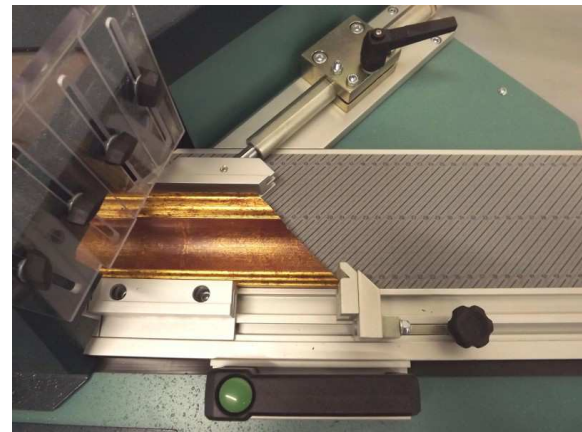

### **Электропневматический двухпильный торцовочный станок модели PRISMATIC E**

#### **В базовое оснащение станка входит:**

Электропневматический двух пильный станок для распила под углом 45°, 2-х торцов профиля из дерева и пластика или алюминия любого типа и формы посредством двух дисковых пил типа НМ. Возможно использовать дисковые пилы диаметром от 250 мм до 275 мм (посадочное отверстие диаметром 32 мм). Точная градуированная шкала для измерения профиля при распиле. Автоматические пневматические горизонтальный прижимы. Фиксированная направляющая. Максимальная безопасность. Низкий уровень шума. Две линейки по метру с одним упором. Максимальные размеры распила: ширина – 120 мм; высота – 80 мм. Давление: 6 бар, максимальный расход – 15 л/цикл и около 450 л/мин. Аспирация: 2 вытяжных отверстия диаметром 100 мм

Дополнительное оснащение:

- Электрооборудование: 2 двигателя – 1,5 кВт каждый, напряжение 380 вольт, 50 Гц.
  - Пилы 275 мм
  - Дополнительная линейка
  - Вертикальный пневматический прижим
- Двуручное управление  
Габаритные размеры: 1300x760x1100 мм  
Вес 210 кг